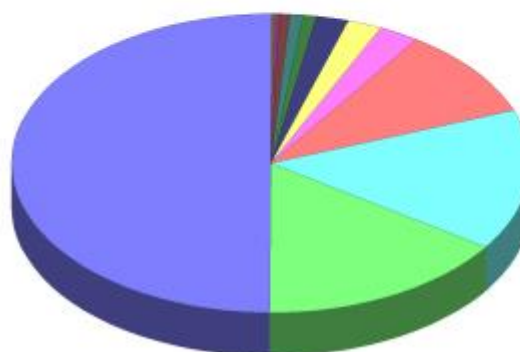

Sondage 2007

634 participants dont 603 adresses lisibles

TOUR DE LA MAYENNE VTT
Le 12 juin 2007 à 23:16
Page 1/1

Pays de Pail 2007 Répartition par Départements

Département	Nb	%
Mayenne	301	49,9%
Autres	94	15,6%
Orne	92	15,3%
Sarthe	59	9,8%
Ille-et-Vilaine	15	2,5%
Maine-et-Loire	13	2,2%
Région parisienne	12	2,0%
Calvados	5	0,8%
Loire-Atlantique	5	0,8%
Manche	4	0,7%
Eure-et-Loir	2	0,3%
Vendée	1	0,2%
Total	603	100,0%

TOUR DE LA MAYENNE VTT
Le 12 juin 2007 à 23:16
Page 1/1

Pays de Pail 2007 Répartition par Licences et Fédérations

Licence	Nb	%
NL	329	54,6%
Ufolep	86	14,3%
FFC	69	11,4%
Fédé indéterminée	65	10,8%
FFCT	43	7,1%
FSGT	11	1,8%
Total	603	100,0%