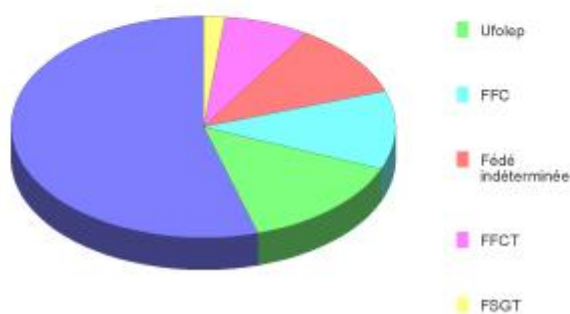

Sondage 2007

634 participants dont 603 adresses lisibles

TOUR DE LA MAYENNE VTT
Le 12 juin 2007 à 23:16
Page 1/1

Pays de Pail 2007 Répartition par Départements

Département	Nb	%
Mayenne	301	49,9%
Autres	94	15,6%
Orne	92	15,3%
Sarthe	59	9,8%
Ille-et-Vilaine	15	2,5%
Maine-et-Loire	13	2,2%
Région parisienne	12	2,0%
Calvados	5	0,8%
Loire-Atlantique	5	0,8%
Manche	4	0,7%
Eure-et-Loir	2	0,3%
Vendée	1	0,2%
Total	603	100,0%

TOUR DE LA MAYENNE VTT
Le 12 juin 2007 à 23:16
Page 1/1

Pays de Pail 2007 Répartition par Licences et Fédérations

Licence	Nb	%
NL	329	54,6%
Ufolep	86	14,3%
FFC	69	11,4%
Fédé indéterminée	65	10,8%
FFCT	43	7,1%
FSGT	11	1,8%
Total	603	100,0%